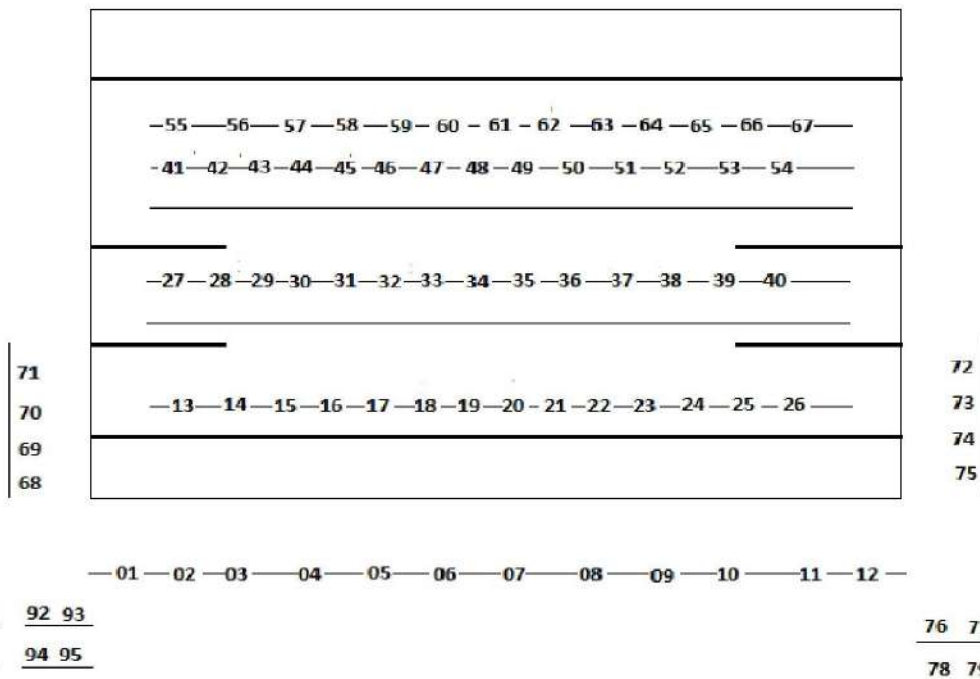

10 REFLETORES FRESNEL DE 1000 W  
 15 REFLETORES ELIPSOIDAL DE 1000 W  
 45 REFLETORES PLANO CONVEXO DE 1000 W  
 16 REFLETORES PLANO CONVEXO DE 500 W  
 01 MESA DIGITAL AVOLITE PEARL

12 REFLETORES SET LIGHT DE 1000 W  
 06 REFLETORES PAR LED NEBULA (MARCA TECSHOW)

DIMENSOES DO PALCO:  
 BOCA DE CENA 6M  
 PÉ DIREITO 5M  
 PROFUNDIDADE 7M

PROJETO: RIDER TEATRO JOFRE SOARES  
 LOCAL: SESC CENTRO

TÉCNICO EM SOM E ILUMINAÇÃO: LEANDRO  
 ANTÔNIO